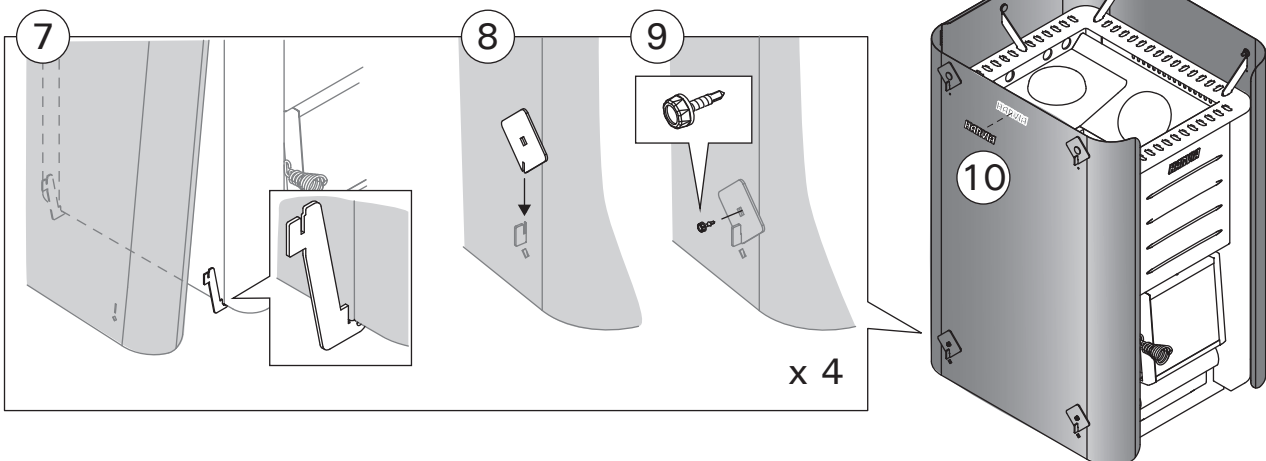

WL450, WL550, WL750, WL850