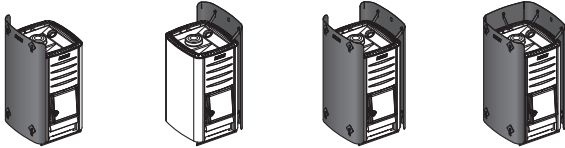

WL400, WL500, WL700, WL800

WL450, WL550, WL750, WL850

WL600, WL650

		B min.	C min.	D min.
WL400/WL450	M1, M2, M3/SL	50	50	300
WL500/WL550	20 Pro/SL/Duo 20 Boiler/20 SL Boiler	62	62	422
WL600/WL650	20 ES Pro/S			
WL700/WL750	26 Pro	73	73	526
WL800/WL850	36/36 Duo	90	90	700

Безопасные расстояния с защитными ограждениями (все размеры приведены в миллиметрах)
Ohutuskaugus koos kaitseseinaga (kõik mõõtmel millimeetrites)

SL/DUO	B max.
M3 SL	125
20 SL	125
20 SL Boiler	125
20 Duo	150
36 Duo	150