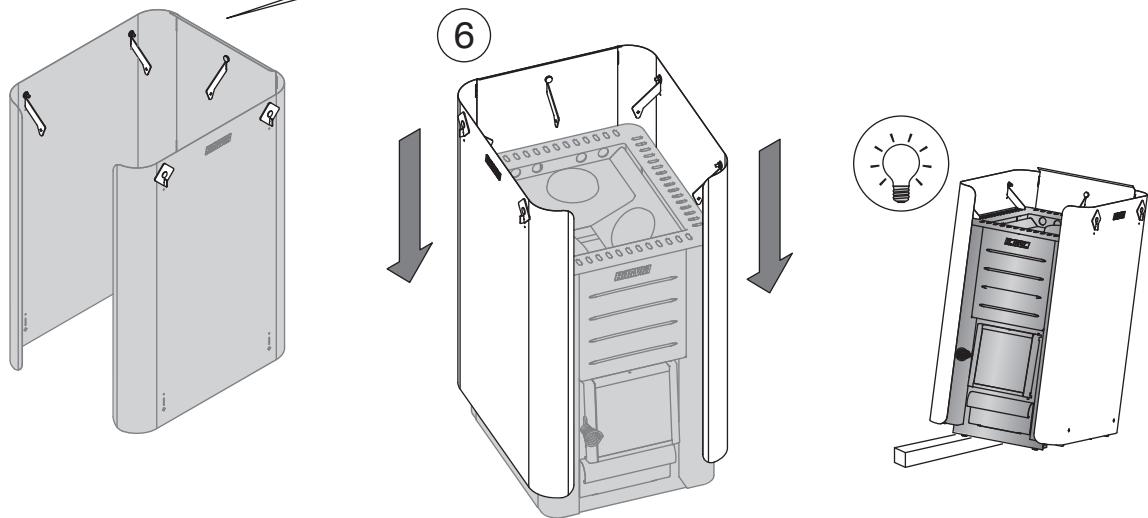

WL450, WL550, WL750, WL850